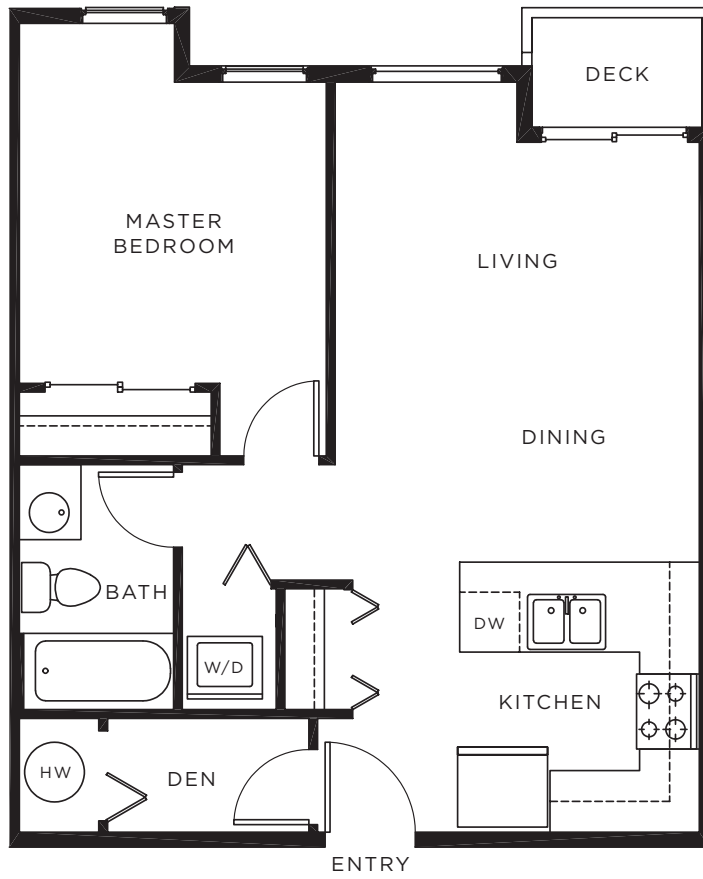

**PLAN A 1 Bedroom**

Unit	Interior	Deck	Total
202	758 sq ft	42 sq ft	800 sq ft
302	758 sq ft	42 sq ft	800 sq ft

**PLAN B 1 Bedroom**

Unit	Interior	Deck	Total
203	595 sq ft	24 sq ft	619 sq ft
303	595 sq ft	24 sq ft	619 sq ft

**PLAN B (MIRRORED) 1 Bedroom**

Unit	Interior	Deck	Total
204	595 sq ft	24 sq ft	619 sq ft
304	595 sq ft	24 sq ft	619 sq ft

## PLAN B2 1 Bedroom

Unit	Interior	Deck	Total
205	595 sq ft	24 sq ft	619 sq ft
305	592 sq ft	24 sq ft	616 sq ft

**PLAN B2 (MIRRORED) 1 Bedroom**

Unit	Interior	Deck	Total
206	595 sq ft	24 sq ft	619 sq ft
306	592 sq ft	24 sq ft	616 sq ft