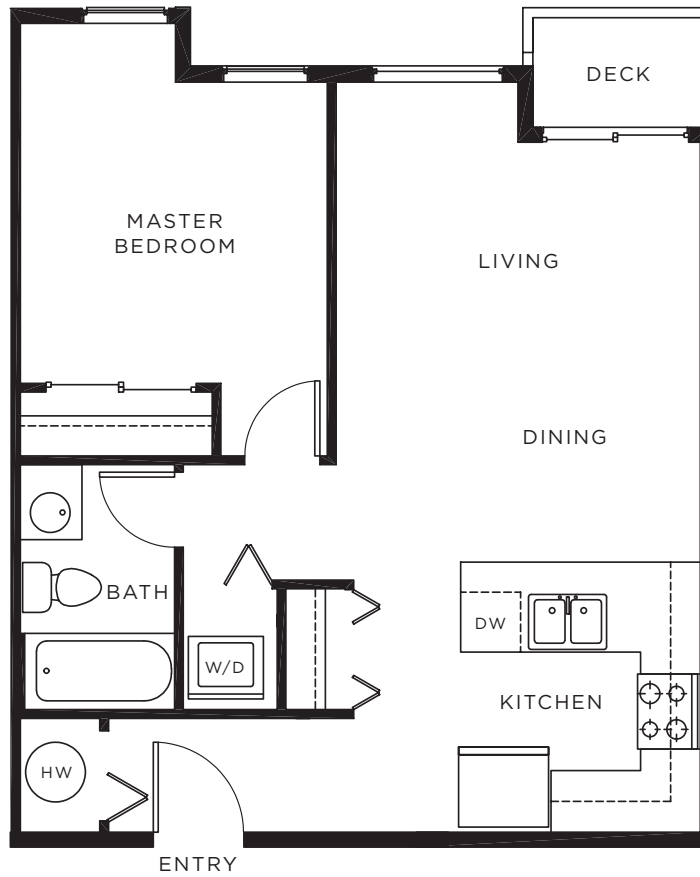

**PLAN A 1 Bedroom**

Unit	Interior	Deck	Total
202	758 sq ft	42 sq ft	800 sq ft
302	758 sq ft	42 sq ft	800 sq ft

**PLAN B 1 Bedroom**

Unit	Interior	Deck	Total
203	595 sq ft	24 sq ft	619 sq ft
303	595 sq ft	24 sq ft	619 sq ft

**PLAN B (MIRRORED) 1 Bedroom**

Unit	Interior	Deck	Total
204	595 sq ft	24 sq ft	619 sq ft
304	595 sq ft	24 sq ft	619 sq ft

## PLAN B2 1 Bedroom

Unit	Interior	Deck	Total
205	595 sq ft	24 sq ft	619 sq ft
305	592 sq ft	24 sq ft	616 sq ft

**PLAN B2 (MIRRORED) 1 Bedroom**

Unit	Interior	Deck	Total
206	595 sq ft	24 sq ft	619 sq ft
306	592 sq ft	24 sq ft	616 sq ft

**PLAN C 2 Bedroom**

Unit	Interior	Deck	Total
207	815 sq ft	48 sq ft	863 sq ft
307	815 sq ft	48 sq ft	863 sq ft

**PLAN D 1 Bedroom**

Unit	Interior	Deck	Total
201	607 sq ft	183 sq ft	790 sq ft
301	607 sq ft	122 sq ft	729 sq ft