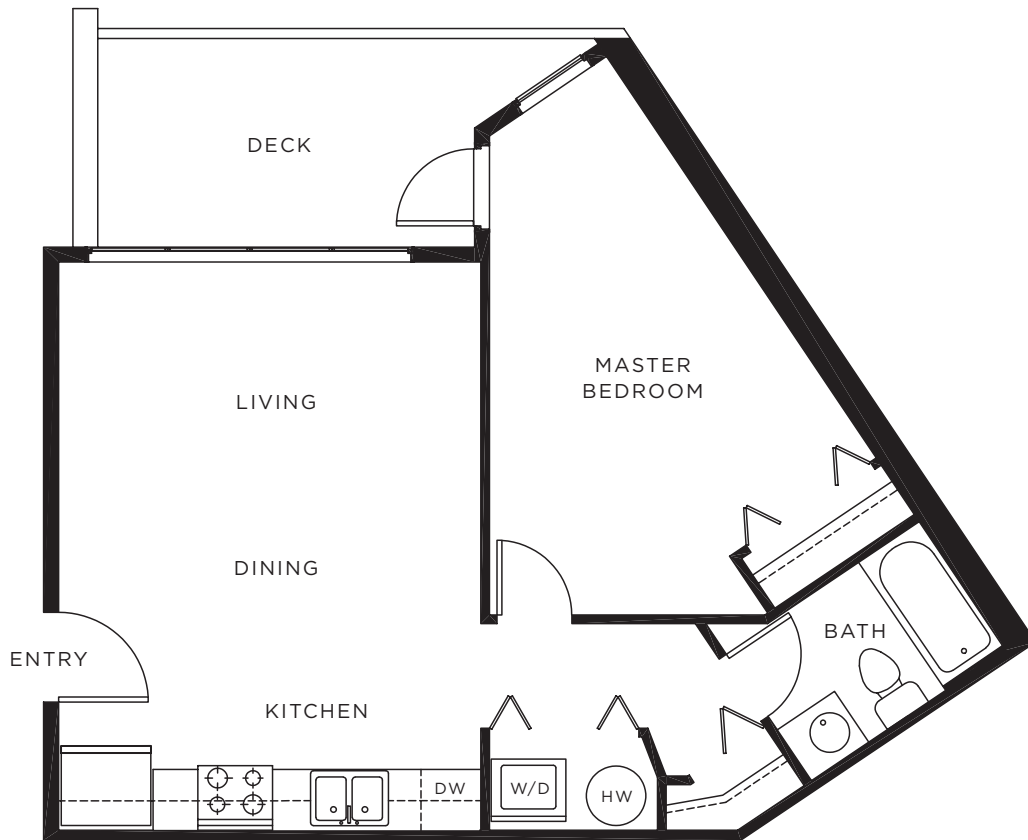

### PLAN I 1 Bedroom

Unit	Interior	Deck	Total
402	689 sq ft	255 sq ft	944 sq ft
404	689 sq ft	254 sq ft	943 sq ft

### PLAN J 1 Bedroom

Unit	Interior	Deck	Total
403	691 sq ft	253 sq ft	944 sq ft

### PLAN K 1 Bedroom

Unit	Interior	Deck	Total
405	596 sq ft	106 sq ft	702 sq ft