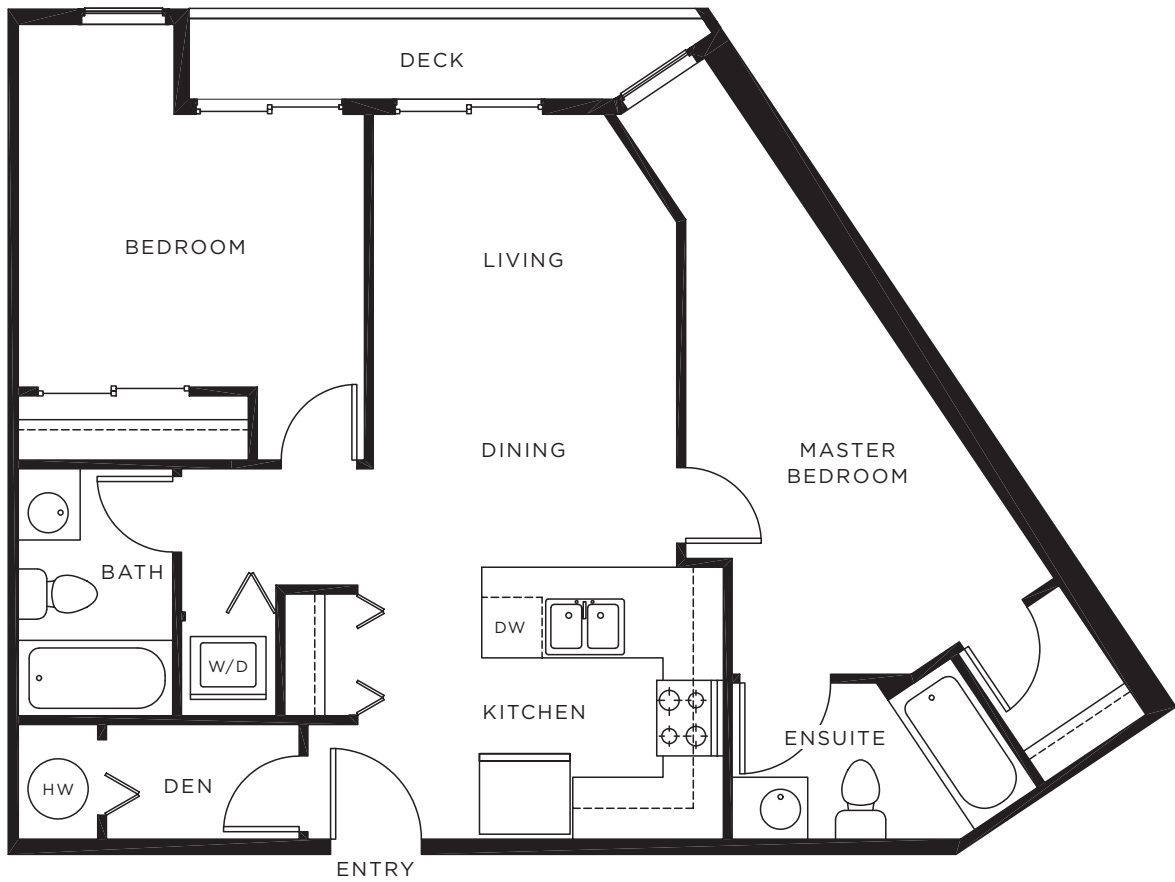

**PLAN A 1 Bedroom**

Unit	Interior	Deck	Total
202	758 sq ft	42 sq ft	800 sq ft
302	758 sq ft	42 sq ft	800 sq ft

**PLAN B 1 Bedroom**

Unit	Interior	Deck	Total
203	595 sq ft	24 sq ft	619 sq ft
303	595 sq ft	24 sq ft	619 sq ft

**PLAN B (MIRRORED) 1 Bedroom**

Unit	Interior	Deck	Total
204	595 sq ft	24 sq ft	619 sq ft
304	595 sq ft	24 sq ft	619 sq ft

## PLAN B2 1 Bedroom

Unit	Interior	Deck	Total
205	595 sq ft	24 sq ft	619 sq ft
305	592 sq ft	24 sq ft	616 sq ft

**PLAN B2 (MIRRORED) 1 Bedroom**

Unit	Interior	Deck	Total
206	595 sq ft	24 sq ft	619 sq ft
306	592 sq ft	24 sq ft	616 sq ft

**PLAN C 2 Bedroom**

Unit	Interior	Deck	Total
207	815 sq ft	48 sq ft	863 sq ft
307	815 sq ft	48 sq ft	863 sq ft

**PLAN D 1 Bedroom**

Unit	Interior	Deck	Total
201	607 sq ft	183 sq ft	790 sq ft
301	607 sq ft	122 sq ft	729 sq ft