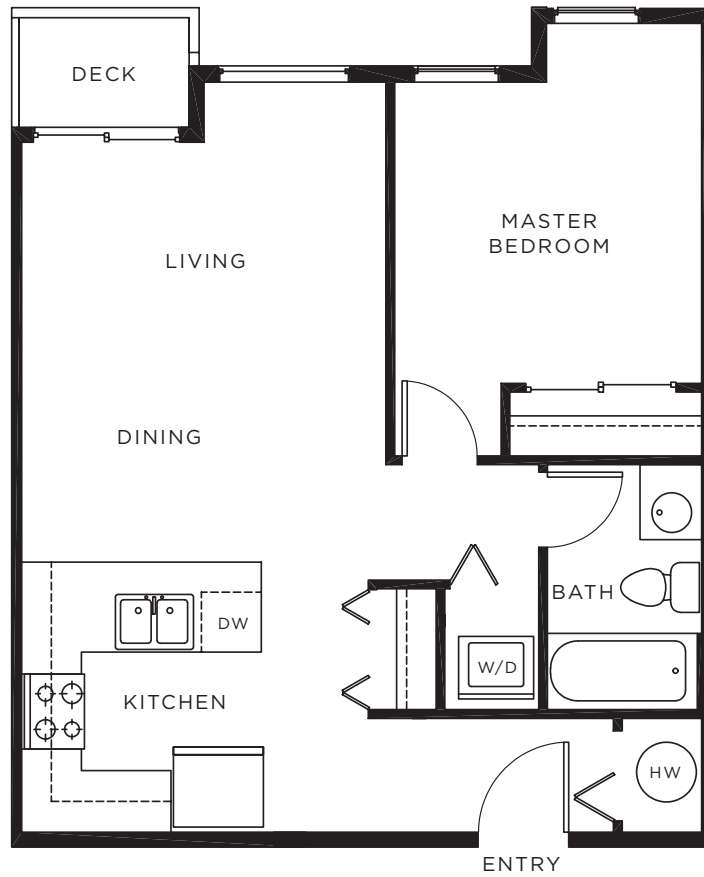

**PLAN A 1 Bedroom**

Unit	Interior	Deck	Total
202	758 sq ft	42 sq ft	800 sq ft
302	758 sq ft	42 sq ft	800 sq ft

**PLAN B 1 Bedroom**

Unit	Interior	Deck	Total
203	595 sq ft	24 sq ft	619 sq ft
303	595 sq ft	24 sq ft	619 sq ft

**PLAN B (MIRRORED) 1 Bedroom**

Unit	Interior	Deck	Total
204	595 sq ft	24 sq ft	619 sq ft
304	595 sq ft	24 sq ft	619 sq ft

## PLAN B2 1 Bedroom

Unit	Interior	Deck	Total
205	595 sq ft	24 sq ft	619 sq ft
305	592 sq ft	24 sq ft	616 sq ft

**PLAN B2 (MIRRORED) 1 Bedroom**

Unit	Interior	Deck	Total
206	595 sq ft	24 sq ft	619 sq ft
306	592 sq ft	24 sq ft	616 sq ft

**PLAN C 2 Bedroom**

Unit	Interior	Deck	Total
207	815 sq ft	48 sq ft	863 sq ft
307	815 sq ft	48 sq ft	863 sq ft

**PLAN D 1 Bedroom**

Unit	Interior	Deck	Total
201	607 sq ft	183 sq ft	790 sq ft
301	607 sq ft	122 sq ft	729 sq ft