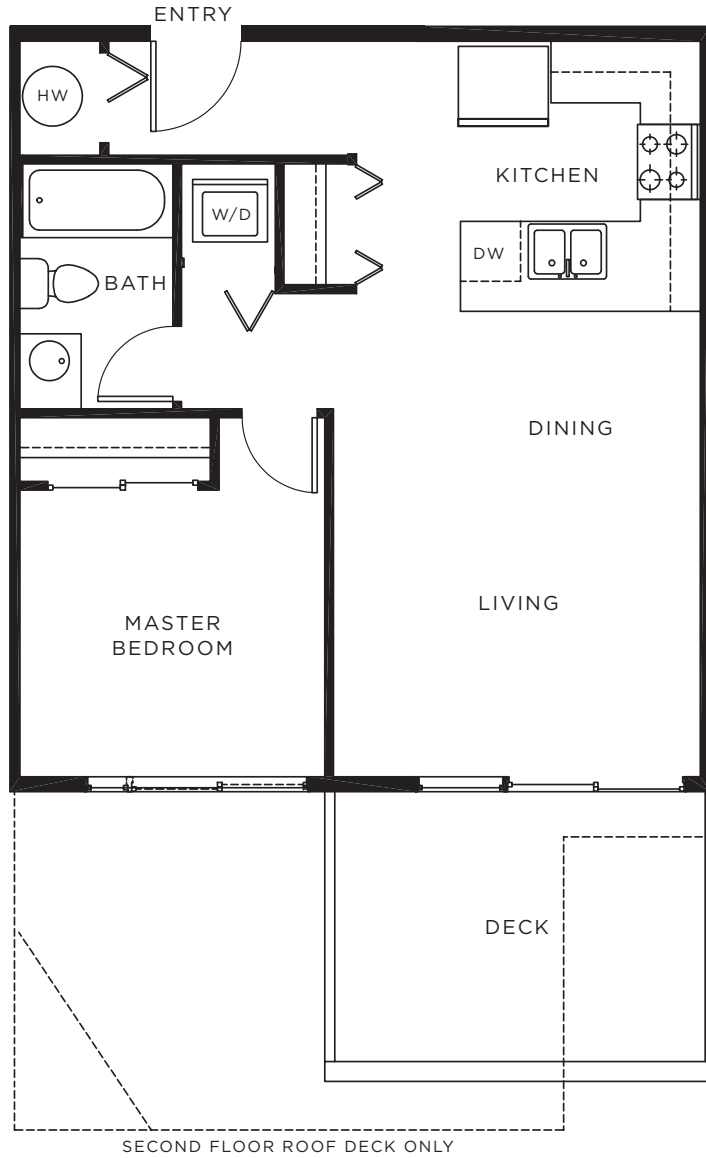

**PLAN B (MIRRORED) 1 Bedroom**

Unit	Interior	Deck	Total
204	595 sq ft	24 sq ft	619 sq ft
304	595 sq ft	24 sq ft	619 sq ft

## PLAN E2 1 Bedroom

Unit	Interior	Deck	Total
210	596 sq ft	189 sq ft	785 sq ft
310	596 sq ft	82 sq ft	678 sq ft

### PLAN E2 (MIRRORED) 1 Bedroom

Unit	Interior	Deck	Total
211	585 sq ft	198 sq ft	783 sq ft
311	585 sq ft	83 sq ft	668 sq ft

**PLAN F 1 Bedroom**

Unit	Interior	Deck	Total
209	594 sq ft	189 sq ft	783 sq ft
309	594 sq ft	116 sq ft	710 sq ft