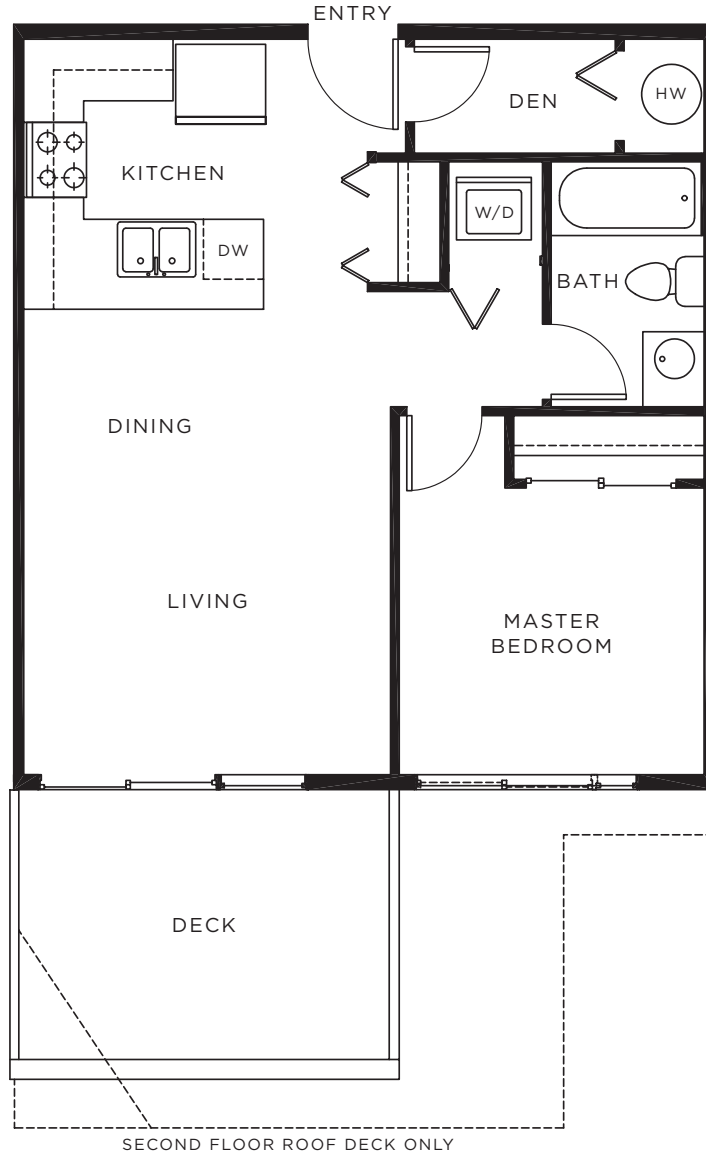

**PLAN B (MIRRORED) 1 Bedroom**

Unit	Interior	Deck	Total
204	595 sq ft	24 sq ft	619 sq ft
304	595 sq ft	24 sq ft	619 sq ft

## PLAN B2 1 Bedroom

Unit	Interior	Deck	Total
205	595 sq ft	24 sq ft	619 sq ft
305	592 sq ft	24 sq ft	616 sq ft

**PLAN B2 (MIRRORED) 1 Bedroom**

Unit	Interior	Deck	Total
206	595 sq ft	24 sq ft	619 sq ft
306	592 sq ft	24 sq ft	616 sq ft

**PLAN C 2 Bedroom**

Unit	Interior	Deck	Total
207	815 sq ft	48 sq ft	863 sq ft
307	815 sq ft	48 sq ft	863 sq ft

**PLAN D 1 Bedroom**

Unit	Interior	Deck	Total
201	607 sq ft	183 sq ft	790 sq ft
301	607 sq ft	122 sq ft	729 sq ft

**PLAN E 1 Bedroom**

Unit	Interior	Deck	Total
212	585 sq ft	179 sq ft	764 sq ft
312	585 sq ft	81 sq ft	666 sq ft