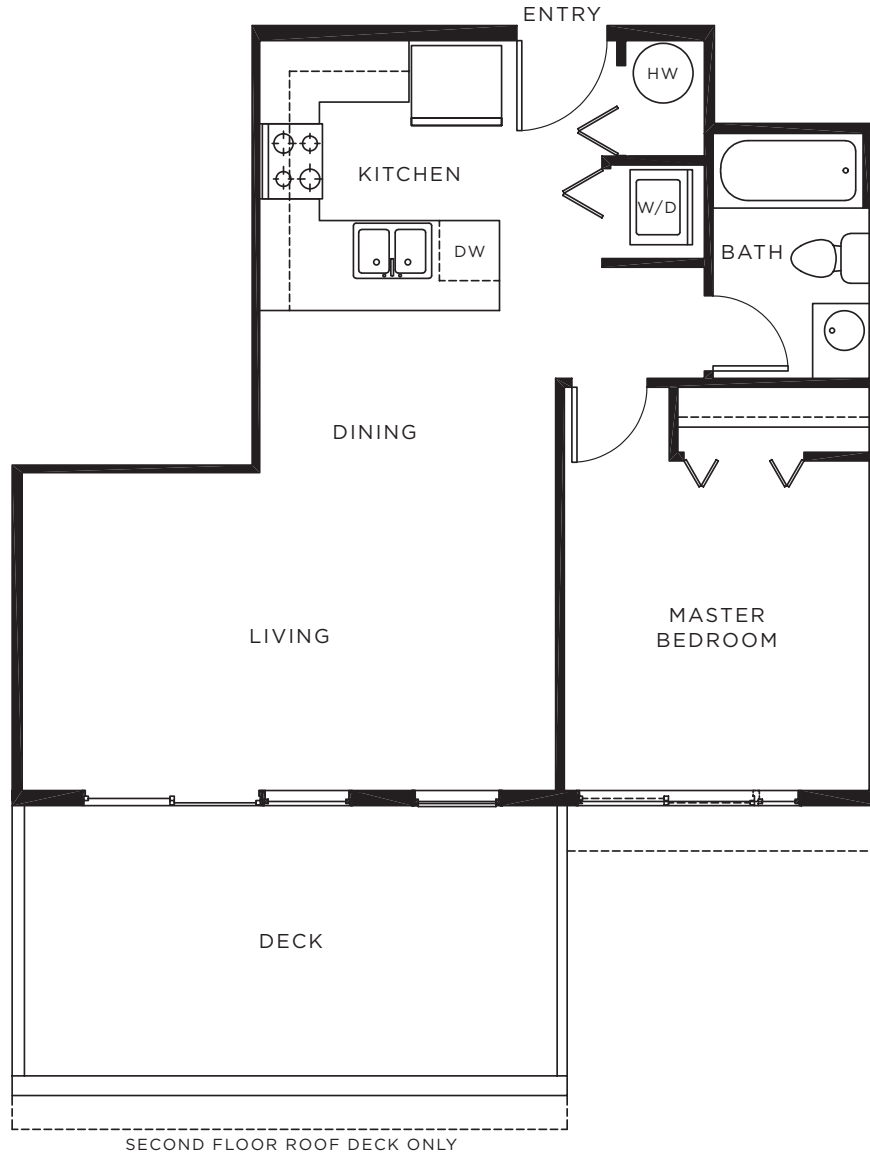

### PLAN E2 (MIRRORED) 1 Bedroom

Unit	Interior	Deck	Total
211	585 sq ft	198 sq ft	783 sq ft
311	585 sq ft	83 sq ft	668 sq ft

**PLAN F 1 Bedroom**

Unit	Interior	Deck	Total
209	594 sq ft	189 sq ft	783 sq ft
309	594 sq ft	116 sq ft	710 sq ft

**PLAN G 1 Bedroom**

Unit	Interior	Deck	Total
208	745 sq ft	244 sq ft	989 sq ft
308	745 sq ft	95 sq ft	840 sq ft

### PLAN H 2 Bedroom

Unit	Interior	Deck	Total
401	953 sq ft	493 sq ft	1,446 sq ft