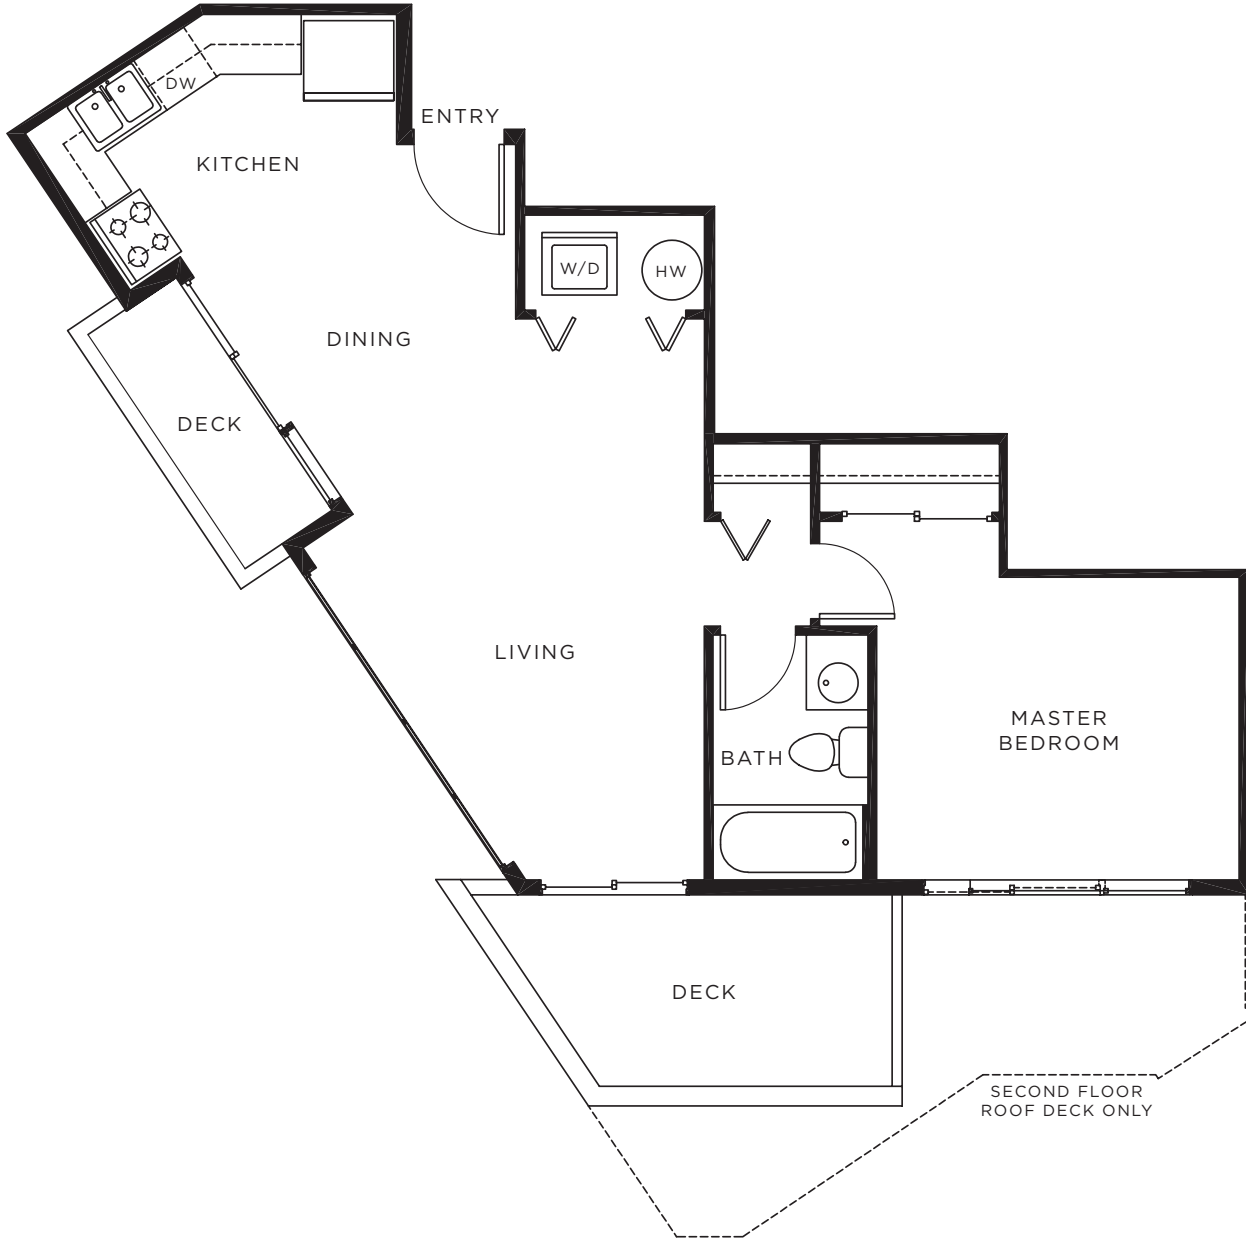

**PLAN B (MIRRORED) 1 Bedroom**

Unit	Interior	Deck	Total
204	595 sq ft	24 sq ft	619 sq ft
304	595 sq ft	24 sq ft	619 sq ft

## PLAN B2 1 Bedroom

Unit	Interior	Deck	Total
205	595 sq ft	24 sq ft	619 sq ft
305	592 sq ft	24 sq ft	616 sq ft

**PLAN B2 (MIRRORED) 1 Bedroom**

Unit	Interior	Deck	Total
206	595 sq ft	24 sq ft	619 sq ft
306	592 sq ft	24 sq ft	616 sq ft

**PLAN C 2 Bedroom**

Unit	Interior	Deck	Total
207	815 sq ft	48 sq ft	863 sq ft
307	815 sq ft	48 sq ft	863 sq ft

**PLAN D 1 Bedroom**

Unit	Interior	Deck	Total
201	607 sq ft	183 sq ft	790 sq ft
301	607 sq ft	122 sq ft	729 sq ft

**PLAN E 1 Bedroom**

Unit	Interior	Deck	Total
212	585 sq ft	179 sq ft	764 sq ft
312	585 sq ft	81 sq ft	666 sq ft