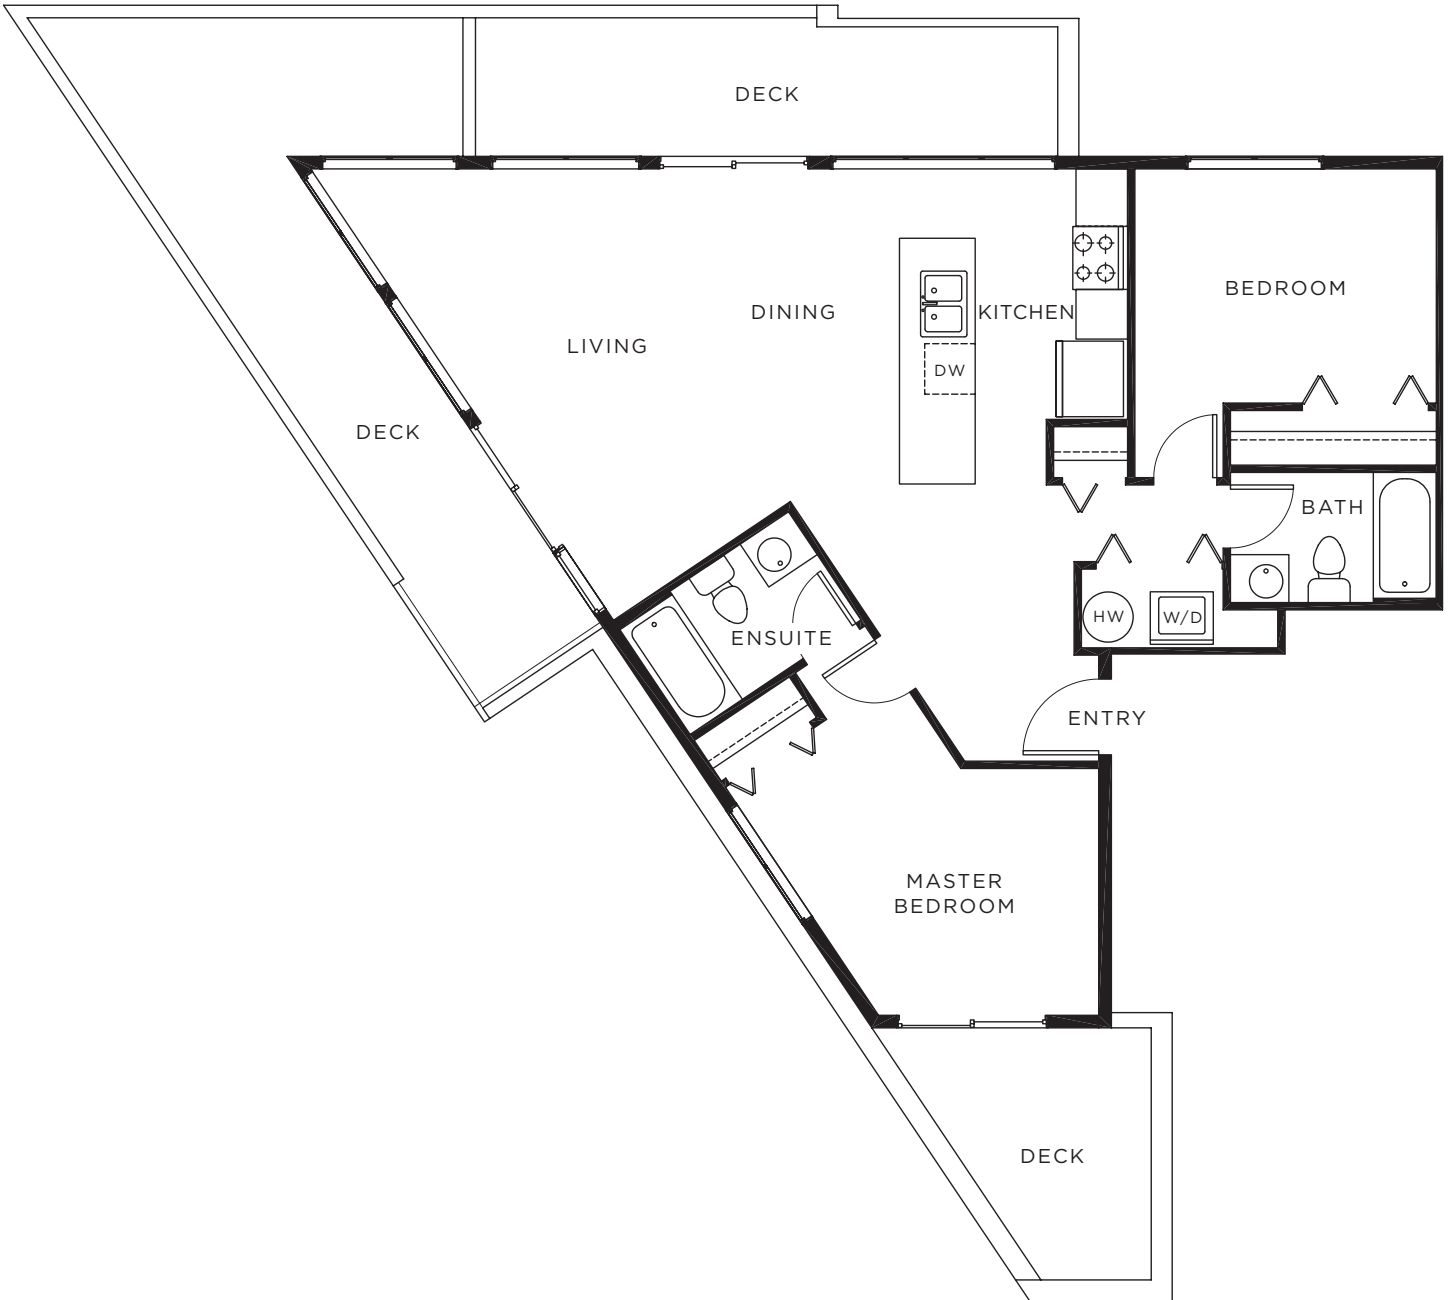

### PLAN E2 (MIRRORED) 1 Bedroom

Unit	Interior	Deck	Total
211	585 sq ft	198 sq ft	783 sq ft
311	585 sq ft	83 sq ft	668 sq ft

**PLAN F 1 Bedroom**

Unit	Interior	Deck	Total
209	594 sq ft	189 sq ft	783 sq ft
309	594 sq ft	116 sq ft	710 sq ft

**PLAN G 1 Bedroom**

Unit	Interior	Deck	Total
208	745 sq ft	244 sq ft	989 sq ft
308	745 sq ft	95 sq ft	840 sq ft

### PLAN H 2 Bedroom

Unit	Interior	Deck	Total
401	953 sq ft	493 sq ft	1,446 sq ft