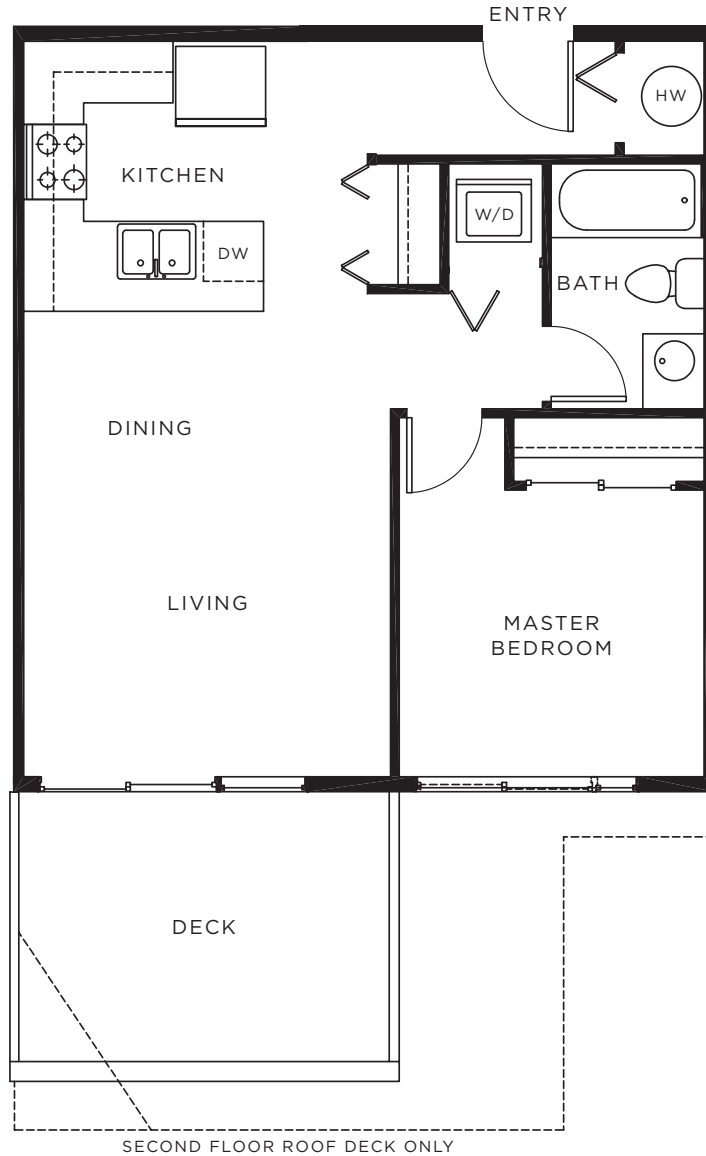

**PLAN B (MIRRORED) 1 Bedroom**

Unit	Interior	Deck	Total
204	595 sq ft	24 sq ft	619 sq ft
304	595 sq ft	24 sq ft	619 sq ft

**PLAN C 2 Bedroom**

Unit	Interior	Deck	Total
207	815 sq ft	48 sq ft	863 sq ft
307	815 sq ft	48 sq ft	863 sq ft

**PLAN D 1 Bedroom**

Unit	Interior	Deck	Total
201	607 sq ft	183 sq ft	790 sq ft
301	607 sq ft	122 sq ft	729 sq ft

**PLAN E 1 Bedroom**

Unit	Interior	Deck	Total
212	585 sq ft	179 sq ft	764 sq ft
312	585 sq ft	81 sq ft	666 sq ft

## PLAN E2 1 Bedroom

Unit	Interior	Deck	Total
210	596 sq ft	189 sq ft	785 sq ft
310	596 sq ft	82 sq ft	678 sq ft