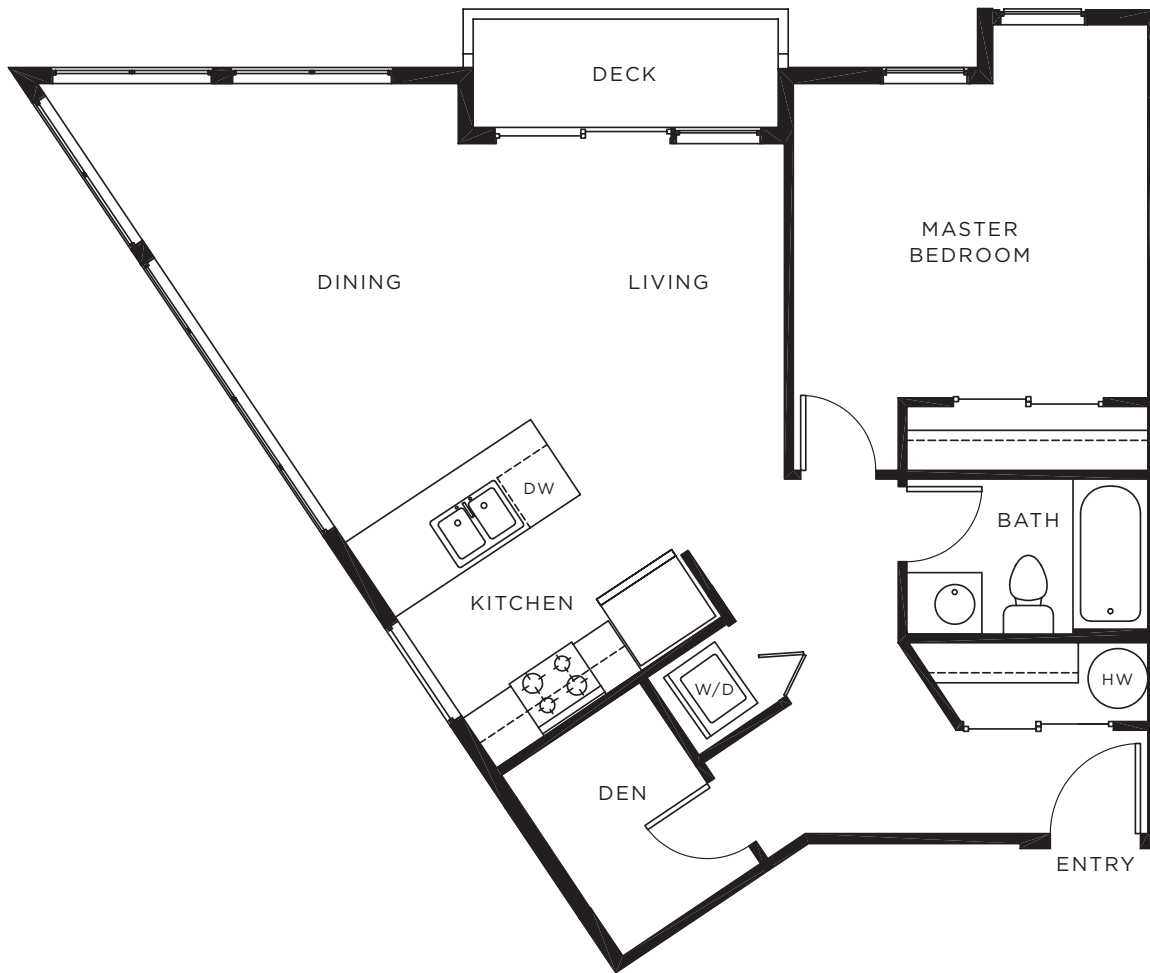

**PLAN A 1 Bedroom**

Unit	Interior	Deck	Total
202	758 sq ft	42 sq ft	800 sq ft
302	758 sq ft	42 sq ft	800 sq ft

**PLAN B 1 Bedroom**

Unit	Interior	Deck	Total
203	595 sq ft	24 sq ft	619 sq ft
303	595 sq ft	24 sq ft	619 sq ft

**PLAN B (MIRRORED) 1 Bedroom**

Unit	Interior	Deck	Total
204	595 sq ft	24 sq ft	619 sq ft
304	595 sq ft	24 sq ft	619 sq ft

## PLAN B2 1 Bedroom

Unit	Interior	Deck	Total
205	595 sq ft	24 sq ft	619 sq ft
305	592 sq ft	24 sq ft	616 sq ft

**PLAN B2 (MIRRORED) 1 Bedroom**

Unit	Interior	Deck	Total
206	595 sq ft	24 sq ft	619 sq ft
306	592 sq ft	24 sq ft	616 sq ft