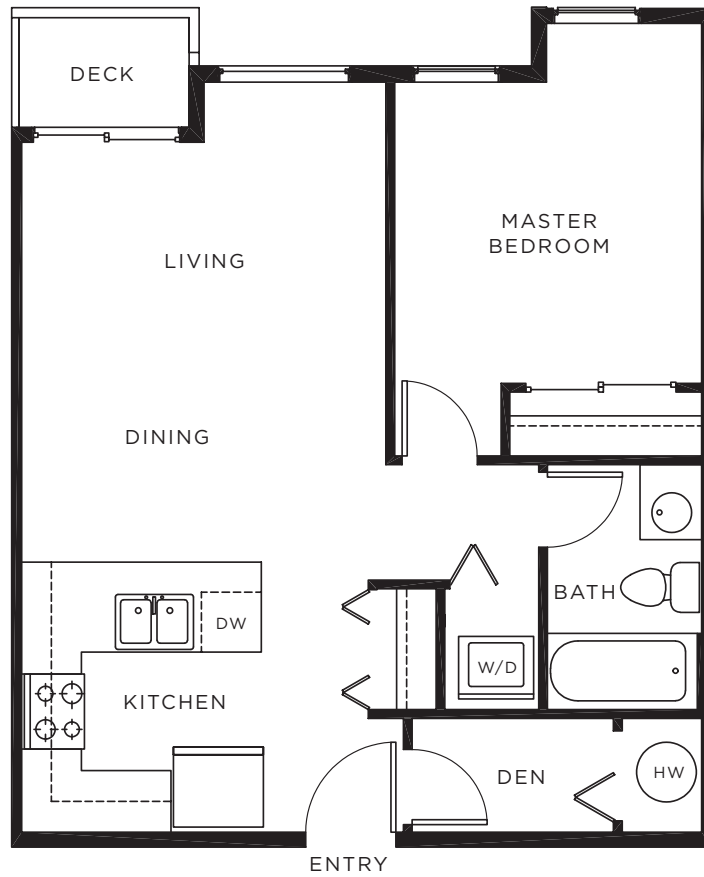

**PLAN A 1 Bedroom**

Unit	Interior	Deck	Total
202	758 sq ft	42 sq ft	800 sq ft
302	758 sq ft	42 sq ft	800 sq ft

**PLAN B 1 Bedroom**

Unit	Interior	Deck	Total
203	595 sq ft	24 sq ft	619 sq ft
303	595 sq ft	24 sq ft	619 sq ft

**PLAN B (MIRRORED) 1 Bedroom**

Unit	Interior	Deck	Total
204	595 sq ft	24 sq ft	619 sq ft
304	595 sq ft	24 sq ft	619 sq ft

## PLAN B2 1 Bedroom

Unit	Interior	Deck	Total
205	595 sq ft	24 sq ft	619 sq ft
305	592 sq ft	24 sq ft	616 sq ft

**PLAN B2 (MIRRORED) 1 Bedroom**

Unit	Interior	Deck	Total
206	595 sq ft	24 sq ft	619 sq ft
306	592 sq ft	24 sq ft	616 sq ft