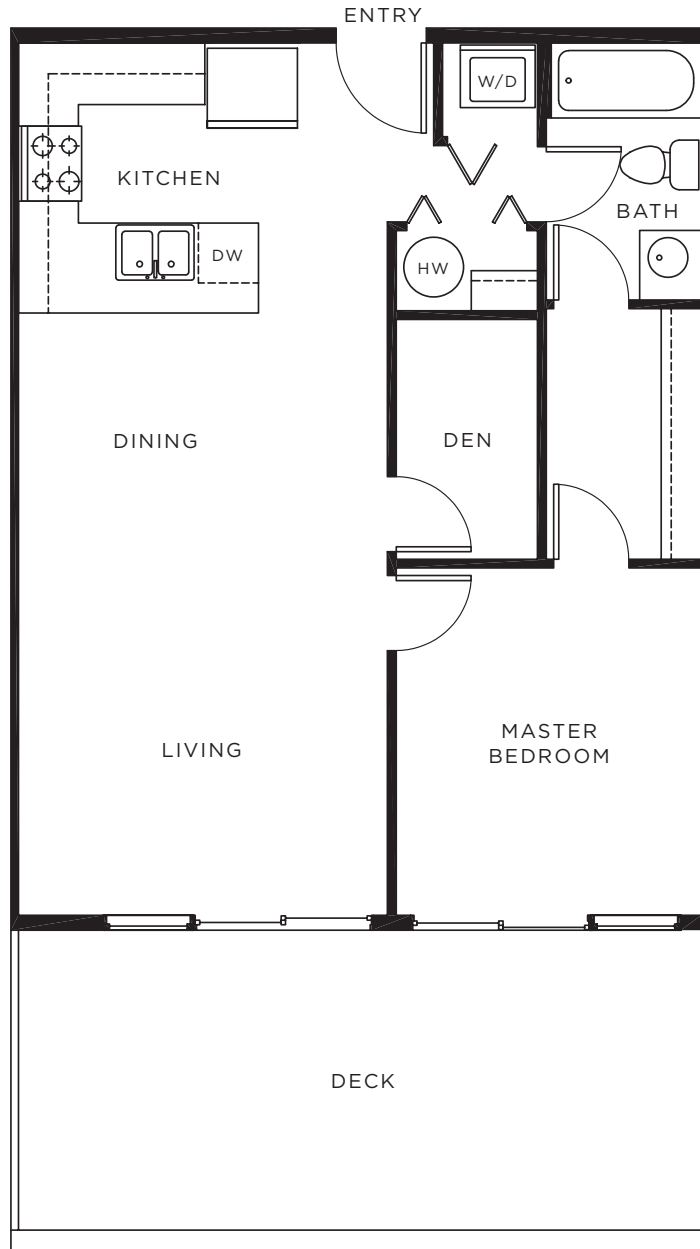

### PLAN H 2 Bedroom

Unit	Interior	Deck	Total
401	953 sq ft	493 sq ft	1,446 sq ft

### PLAN I 1 Bedroom

Unit	Interior	Deck	Total
402	689 sq ft	255 sq ft	944 sq ft
404	689 sq ft	254 sq ft	943 sq ft