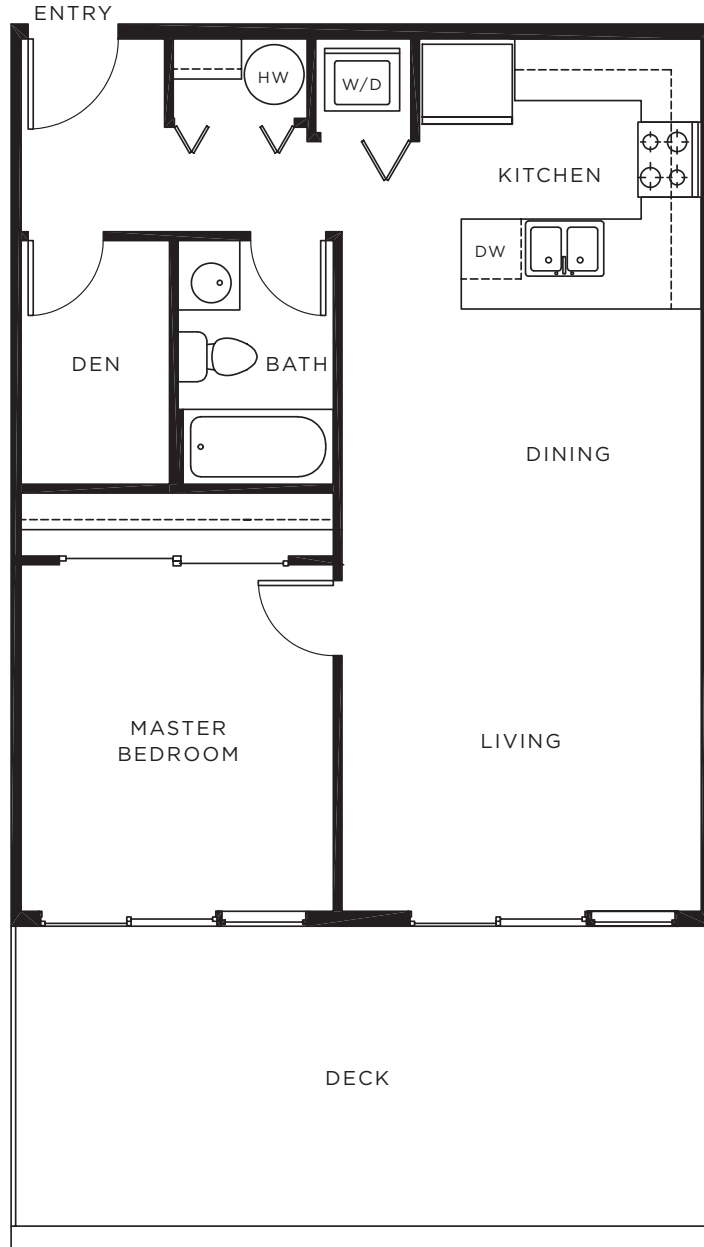

**PLAN B (MIRRORED) 1 Bedroom**

Unit	Interior	Deck	Total
204	595 sq ft	24 sq ft	619 sq ft
304	595 sq ft	24 sq ft	619 sq ft

### PLAN H 2 Bedroom

Unit	Interior	Deck	Total
401	953 sq ft	493 sq ft	1,446 sq ft

### PLAN I 1 Bedroom

Unit	Interior	Deck	Total
402	689 sq ft	255 sq ft	944 sq ft
404	689 sq ft	254 sq ft	943 sq ft

### PLAN J 1 Bedroom

Unit	Interior	Deck	Total
403	691 sq ft	253 sq ft	944 sq ft